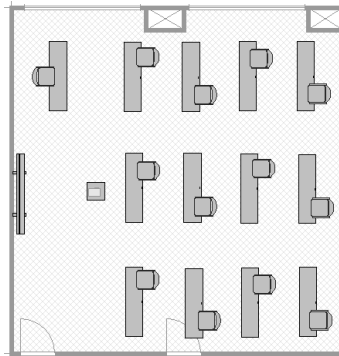

# B 会議室 (58 m<sup>2</sup>)

スクール形式 (従来) 30 名

推奨 (1 名×1 机) 8 名

最大定員 12 名

口の字形式 (従来) 30 名

推奨 (1 名×1 机) 10 名

最大定員 14 名

島型形式 (従来) 18 名

# C 会議室 (82 m<sup>2</sup>)

スクール形式 (従来) 45 名

推奨 (1 名×1 机) 12 名

最大定員 18 名

口の字形式 (従来) 36 名

推奨 (1 名×1 机) 12 名

最大定員 16 名

島型形式 (従来) 24 名