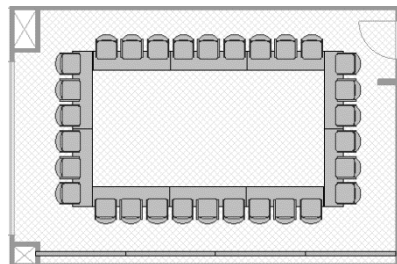

# B 会議室 (58 m<sup>2</sup>)

スクール形式 (従来) 30 名

推奨 (1 名×1 机) 8 名

最大定員 12 名

口の字形式 (従来) 30 名

推奨 (1 名×1 机) 10 名

最大定員 14 名

島型形式 (従来) 18 名