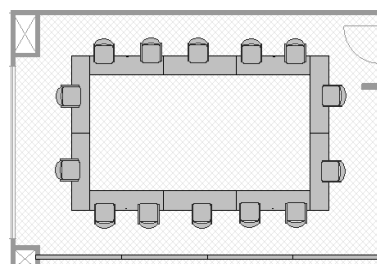

# B 会議室 (58 m<sup>2</sup>)

スクール形式 (従来) 30 名

推奨 (1 名×1 机) 8 名

最大定員 12 名

口の字形式 (従来) 30 名

推奨 (1 名×1 机) 10 名

最大定員 14 名

島型形式 (従来) 18 名