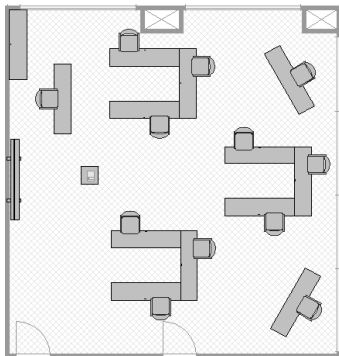

推奨 (1 名×1 机) 11 名