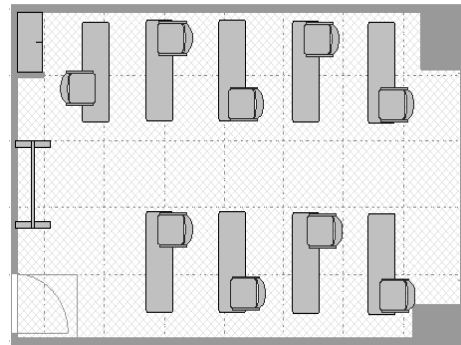

## E 会議室 (34 m<sup>2</sup>)

スクール形式 (従来) 20名

推奨 (1名×1机) 8名

口の字形式 (従来) 20名

推奨 (1名×1机) 10名