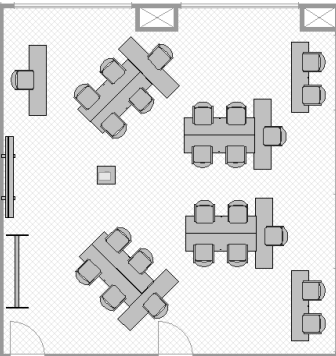

# C 会議室 (82 m<sup>2</sup>)

スクール形式 (従来) 45 名

推奨 (1 名×1 机) 12 名

最大定員 18 名

口の字形式 (従来) 36 名

推奨 (1 名×1 机) 12 名

最大定員 16 名

島型形式 (従来) 24 名