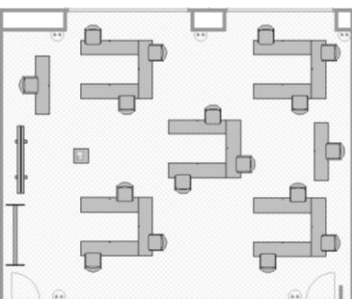

# A 会議室 (98 m<sup>2</sup>)

スクール形式 (従来) 54 名

推奨 (1 名×1 机) 15 名

最大定員 25 名

口の字形式 (従来) 36 名

推奨 (1 名×1 机) 12 名

最大定員 18 名

島型形式 (従来) 34 名

# B 会議室 (58 m<sup>2</sup>)

スクール形式 (従来) 30 名

推奨 (1 名×1 机) 8 名

最大定員 12 名

口の字形式 (従来) 30 名

推奨 (1 名×1 机) 10 名

最大定員 14 名

島型形式 (従来) 18 名