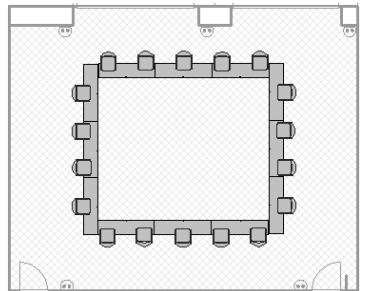

# A 会議室 (98 m<sup>2</sup>)

スクール形式 (従来) 54 名

推奨 (1 名×1 机) 15 名

最大定員 25 名

口の字形式 (従来) 36 名

推奨 (1 名×1 机) 12 名

最大定員 18 名

島型形式 (従来) 34 名