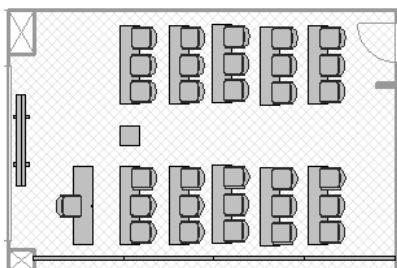

## A・B 会議室 (156 m<sup>2</sup>)

スクール形式 (従来) 90名

推奨 (1名×1机) 24名

最大定員 36名

口の字形式 (従来) 54名

推奨 (1名×1机) 18名

最大定員 27名

島型形式 (従来) 42名

# A 会議室 (98 m<sup>2</sup>)

スクール形式 (従来) 54 名

推奨 (1 名×1 机) 15 名

最大定員 25 名

口の字形式 (従来) 36 名

推奨 (1 名×1 机) 12 名

最大定員 18 名

島型形式 (従来) 34 名

# B 会議室 (58 m<sup>2</sup>)

スクール形式 (従来) 30 名

推奨 (1 名×1 机) 8 名

最大定員 12 名

口の字形式 (従来) 30 名

推奨 (1 名×1 机) 10 名

最大定員 14 名

島型形式 (従来) 18 名