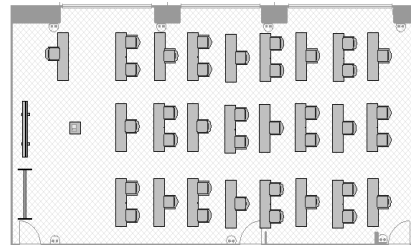

# 「3密」を回避した安心・安全なレイアウト例

## A・B 会議室 (156 m<sup>2</sup>)

スクール形式 (従来) 90名

推奨 (1名×1机) 24名

最大定員 36名

口の字形式 (従来) 54名

推奨 (1名×1机) 18名

最大定員 27名

島型形式 (従来) 42名

# A 会議室 (98 m<sup>2</sup>)

スクール形式 (従来) 54 名

推奨 (1 名×1 机) 15 名

最大定員 25 名

口の字形式 (従来) 36 名

推奨 (1 名×1 机) 12 名

最大定員 18 名

島型形式 (従来) 34 名