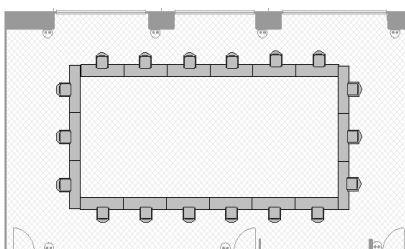

# 「3密」を回避した安心・安全なレイアウト例

## A・B 会議室 (156 m<sup>2</sup>)

スクール形式 (従来) 90名

推奨 (1名×1机) 24名

最大定員 36名

口の字形式 (従来) 54名

推奨 (1名×1机) 18名

最大定員 27名

島型形式 (従来) 42名