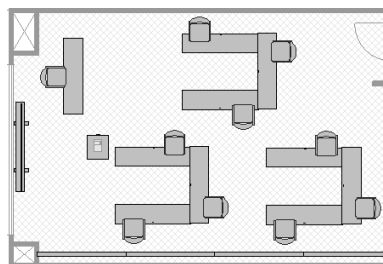

推奨 (1 名×1 机) 8 名