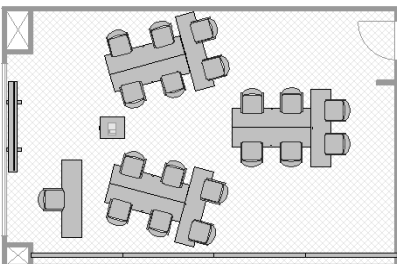

# B 会議室 (58 m<sup>2</sup>)

スクール形式 (従来) 30 名

推奨 (1 名×1 机) 8 名

最大定員 12 名

口の字形式 (従来) 30 名

推奨 (1 名×1 机) 10 名

最大定員 14 名

島型形式 (従来) 18 名