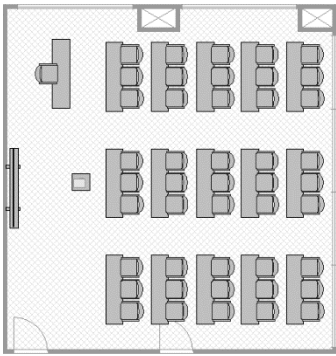

# B 会議室 (58 m<sup>2</sup>)

スクール形式 (従来) 30 名

推奨 (1 名×1 机) 8 名

最大定員 12 名

口の字形式 (従来) 30 名

推奨 (1 名×1 机) 10 名

最大定員 14 名

島型形式 (従来) 18 名

# C 会議室 (82 m<sup>2</sup>)

スクール形式 (従来) 45 名

推奨 (1 名×1 机) 12 名

最大定員 18 名

口の字形式 (従来) 36 名

推奨 (1 名×1 机) 12 名

最大定員 16 名

島型形式 (従来) 24 名