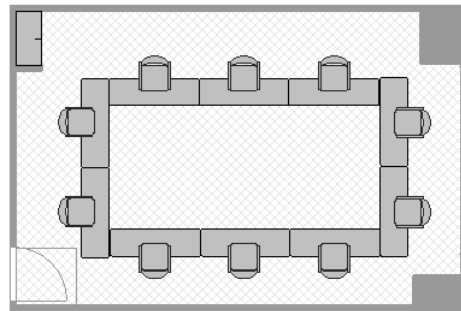

## E 会議室 (34 m<sup>2</sup>)

スクール形式 (従来) 20名

推奨 (1名×1机) 8名

口の字形式 (従来) 20名

推奨 (1名×1机) 10名