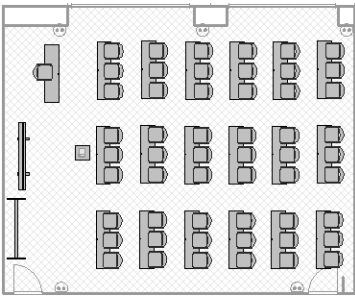

## A・B 会議室 (156 m<sup>2</sup>)

スクール形式 (従来) 90名

推奨 (1名×1机) 24名

最大定員 36名

口の字形式 (従来) 54名

推奨 (1名×1机) 18名

最大定員 27名

島型形式 (従来) 42名

# A 会議室 (98 m<sup>2</sup>)

スクール形式 (従来) 54 名

推奨 (1 名×1 机) 15 名

最大定員 25 名

口の字形式 (従来) 36 名

推奨 (1 名×1 机) 12 名

最大定員 18 名

島型形式 (従来) 34 名