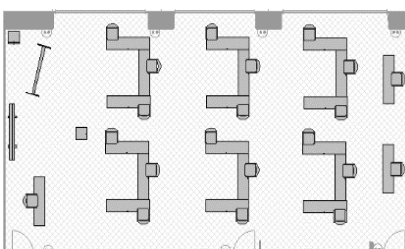

# 「3密」を回避した安心・安全なレイアウト例

## A・B 会議室 (156 m<sup>2</sup>)

スクール形式 (従来) 90名

推奨 (1名×1机) 24名

最大定員 36名

口の字形式 (従来) 54名

推奨 (1名×1机) 18名

最大定員 27名

島型形式 (従来) 42名

# A 会議室 (98 m<sup>2</sup>)

スクール形式 (従来) 54 名

推奨 (1 名×1 机) 15 名

最大定員 25 名

口の字形式 (従来) 36 名

推奨 (1 名×1 机) 12 名

最大定員 18 名

島型形式 (従来) 34 名