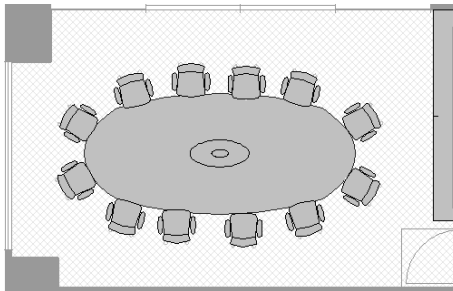

F 会議室 (32 m²)

従来 12名