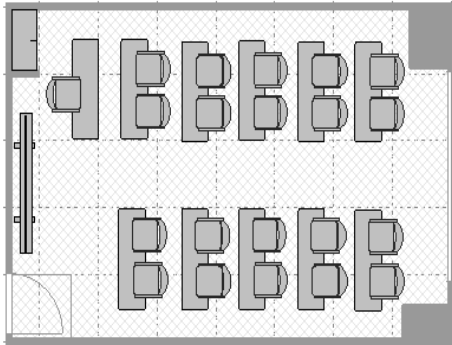

E 会議室 (34 m²)

スクール形式 (従来) 20名