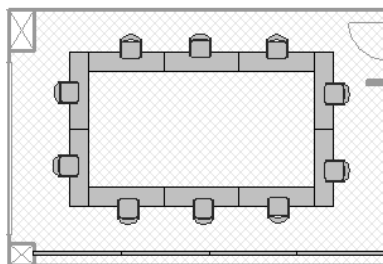

# B 会議室 (58 m<sup>2</sup>)

スクール形式 (従来) 30 名

推奨 (1 名×1 机) 8 名

最大定員 12 名

口の字形式 (従来) 30 名

推奨 (1 名×1 机) 10 名

最大定員 14 名

島型形式 (従来) 18 名