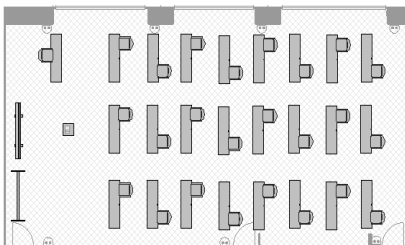

# 「3密」を回避した安心・安全なレイアウト例

## A・B 会議室 (156 m<sup>2</sup>)

スクール形式 (従来) 90名

推奨 (1名×1机) 24名

最大定員 36名

口の字形式 (従来) 54名

推奨 (1名×1机) 18名

最大定員 27名

島型形式 (従来) 42名