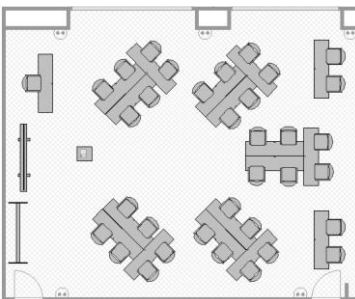

# A 会議室 (98 m<sup>2</sup>)

スクール形式 (従来) 54 名

推奨 (1 名×1 机) 15 名

最大定員 25 名

口の字形式 (従来) 36 名

推奨 (1 名×1 机) 12 名

最大定員 18 名

島型形式 (従来) 34 名