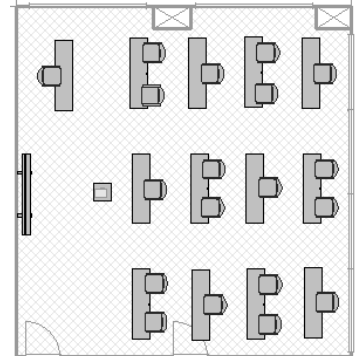

# C 会議室 (82 m<sup>2</sup>)

スクール形式 (従来) 45 名

推奨 (1 名×1 机) 12 名

最大定員 18 名

口の字形式 (従来) 36 名

推奨 (1 名×1 机) 12 名

最大定員 16 名

島型形式 (従来) 24 名