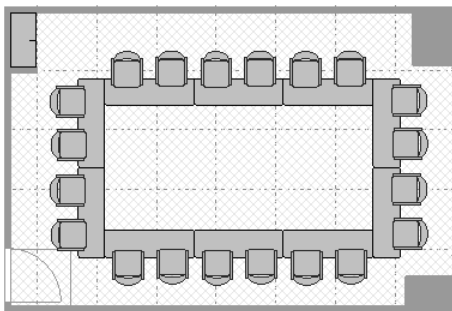

## E 会議室 (34 m<sup>2</sup>)

スクール形式 (従来) 20名

推奨 (1名×1机) 8名

口の字形式 (従来) 20名

推奨 (1名×1机) 10名