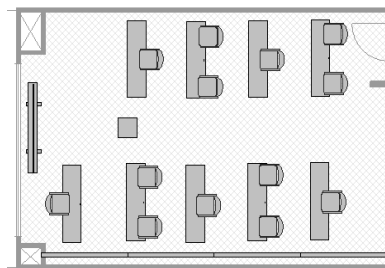

# B 会議室 (58 m<sup>2</sup>)

スクール形式 (従来) 30 名

推奨 (1 名×1 机) 8 名

最大定員 12 名

口の字形式 (従来) 30 名

推奨 (1 名×1 机) 10 名

最大定員 14 名

島型形式 (従来) 18 名