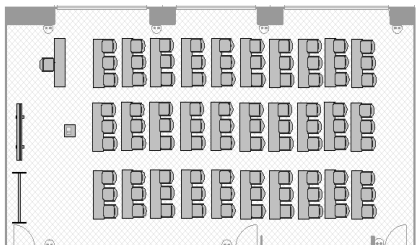

# 「3密」を回避した安心・安全なレイアウト例

## A・B 会議室 (156 m<sup>2</sup>)

スクール形式 (従来) 90名

推奨 (1名×1机) 24名

最大定員 36名

口の字形式 (従来) 54名

推奨 (1名×1机) 18名

最大定員 27名

島型形式 (従来) 42名