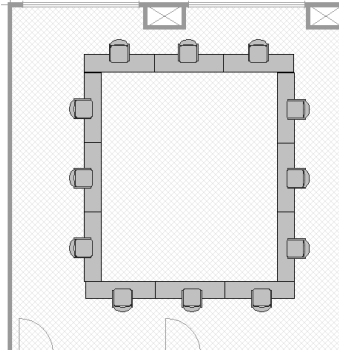

# C 会議室 (82 m<sup>2</sup>)

スクール形式 (従来) 45 名

推奨 (1 名×1 机) 12 名

最大定員 18 名

口の字形式 (従来) 36 名

推奨 (1 名×1 机) 12 名

最大定員 16 名

島型形式 (従来) 24 名