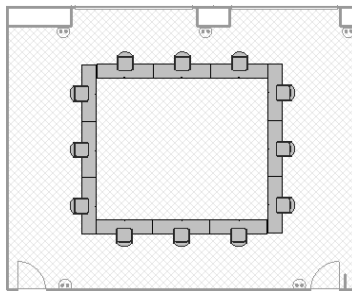

# A 会議室 (98 m<sup>2</sup>)

スクール形式 (従来) 54 名

推奨 (1 名×1 机) 15 名

最大定員 25 名

口の字形式 (従来) 36 名

推奨 (1 名×1 机) 12 名

最大定員 18 名

島型形式 (従来) 34 名