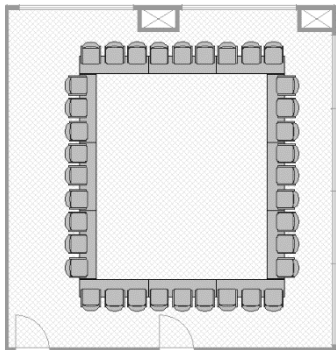

# C 会議室 (82 m<sup>2</sup>)

スクール形式 (従来) 45 名

推奨 (1 名×1 机) 12 名

最大定員 18 名

口の字形式 (従来) 36 名

推奨 (1 名×1 机) 12 名

最大定員 16 名

島型形式 (従来) 24 名