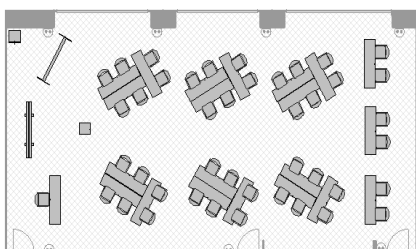

# 「3密」を回避した安心・安全なレイアウト例

## A・B 会議室 (156 m<sup>2</sup>)

スクール形式 (従来) 90名

推奨 (1名×1机) 24名

最大定員 36名

口の字形式 (従来) 54名

推奨 (1名×1机) 18名

最大定員 27名

島型形式 (従来) 42名