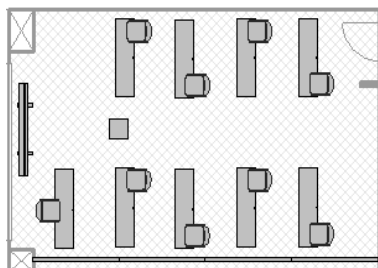

# A 会議室 (98 m<sup>2</sup>)

スクール形式 (従来) 54 名

推奨 (1 名×1 机) 15 名

最大定員 25 名

口の字形式 (従来) 36 名

推奨 (1 名×1 机) 12 名

最大定員 18 名

島型形式 (従来) 34 名

# B 会議室 (58 m<sup>2</sup>)

スクール形式 (従来) 30 名

推奨 (1 名×1 机) 8 名

最大定員 12 名

口の字形式 (従来) 30 名

推奨 (1 名×1 机) 10 名

最大定員 14 名

島型形式 (従来) 18 名