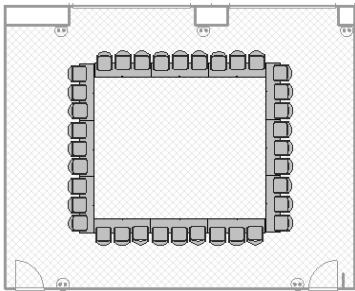

# A 会議室 (98 m<sup>2</sup>)

スクール形式 (従来) 54 名

推奨 (1 名×1 机) 15 名

最大定員 25 名

口の字形式 (従来) 36 名

推奨 (1 名×1 机) 12 名

最大定員 18 名

島型形式 (従来) 34 名