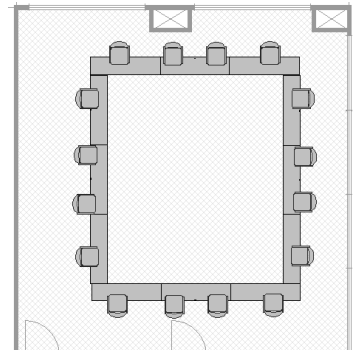

# C 会議室 (82 m<sup>2</sup>)

スクール形式 (従来) 45 名

推奨 (1 名×1 机) 12 名

最大定員 18 名

口の字形式 (従来) 36 名

推奨 (1 名×1 机) 12 名

最大定員 16 名

島型形式 (従来) 24 名