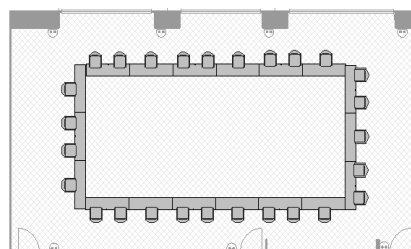

# 「3密」を回避した安心・安全なレイアウト例

## A・B 会議室 (156 m<sup>2</sup>)

スクール形式 (従来) 90名

推奨 (1名×1机) 24名

最大定員 36名

口の字形式 (従来) 54名

推奨 (1名×1机) 18名

最大定員 27名

島型形式 (従来) 42名