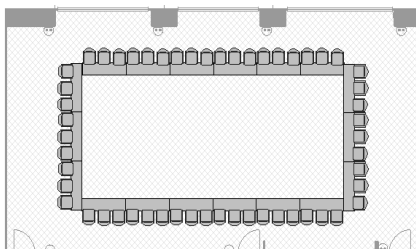

## A・B 会議室 (156 m<sup>2</sup>)

スクール形式 (従来) 90名

推奨 (1名×1机) 24名

最大定員 36名

口の字形式 (従来) 54名

推奨 (1名×1机) 18名

最大定員 27名

島型形式 (従来) 42名